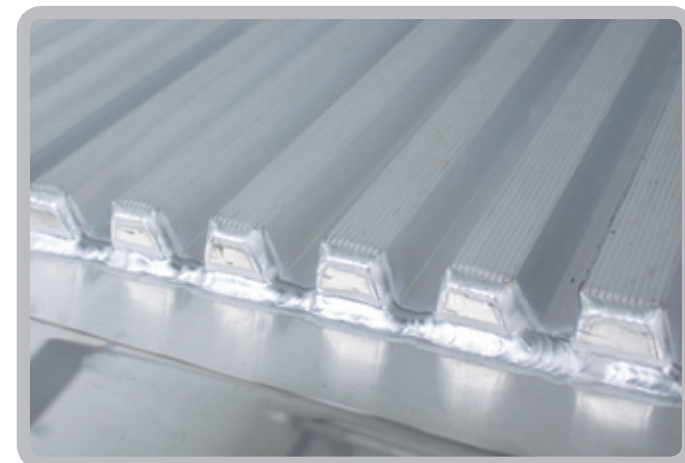

# Isotérmicos

Linha Leve - Semi-pesado - Pesado

Rodovia BR 369, km 141 - Parque Industrial V - Ibiporã-PR  
(43) 3178-5000  
furgaoibipora@furgaoibipora.com.br  
www.furgaoibipora.com.br

Este vai muito mais longe!

### *Característica/Descrição:*

- Quadro traseiro em aço inox 304 polido;
- Cantos frontais e perfil superior em aço inox 304 polido;
- Acessórios das portas (dobradiças, mancais, varões e fechaduras) em inox 304;
- Laterais externas em alumínio corrugado branco (pintura eletrostática a pó);
- Revestimento Interno em painéis inteiriços de Fiber-glass branco (anti-bacteriano);
- Iluminação interna e externa em LED;
- Isolamento em poliuretano injetado de alta densidade;
- Guia paletes nas laterais interna em alumínio;
- Portas traseiras com cantos quadrados;
- Piso em alumínio extrudado canaletado.

### Opções de porta

*2 folhas com  
abertura total*

*3 folhas com  
abertura total*

HR / VUC / 3/4

Toco

Truck / Bitruck